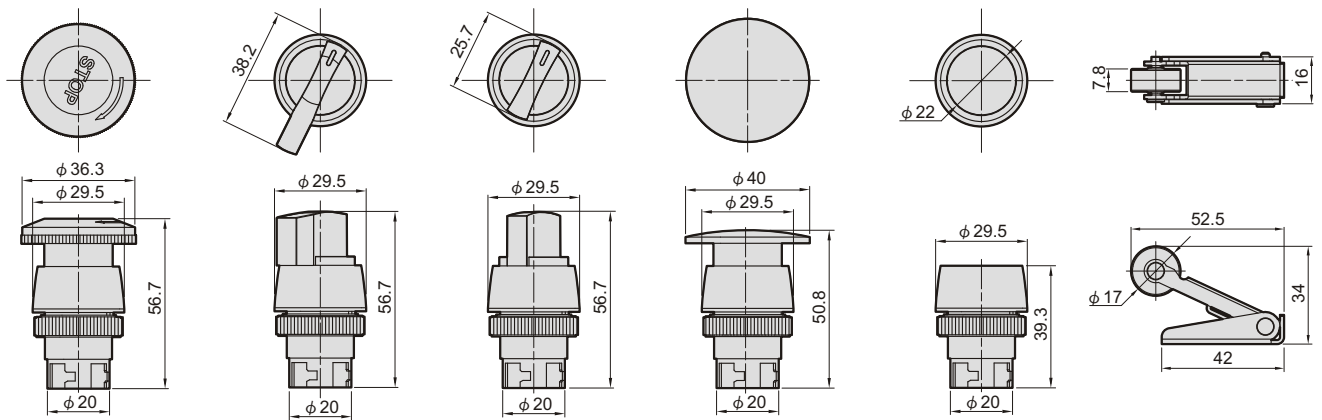

Twist button

**PB-22**

Mushroom palm button

**PP-22**

Push button

**R1**

Roller lever

**EB-25/30**

Latching palm button

**LB-25/30**

Extended twist button

**TB-25/30**

Twist button

**PB-25/30**

Mushroom palm button

**PP-25/30**

Push button

( ) : Dimension for button size  $\phi 30$ .

mindman