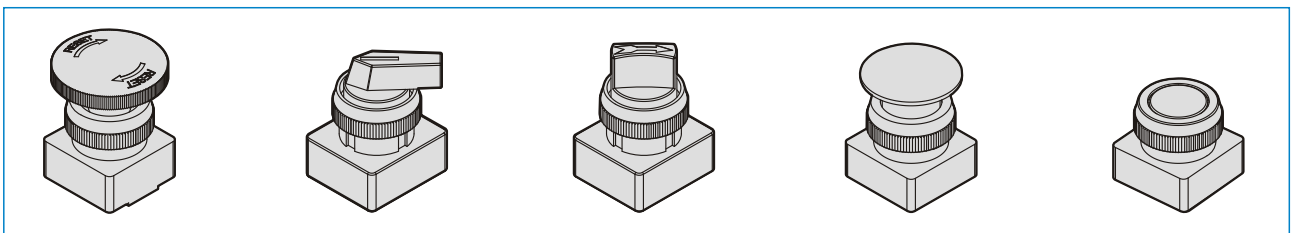

Latching palm button

**LB-25/30**

Extended twist button

**TB-25/30**

Twist button

**PB-25/30**

Mushroom palm button

**PP-25/30**

Push button

( ) : Dimension for button size  $\phi 30$ .

mindman