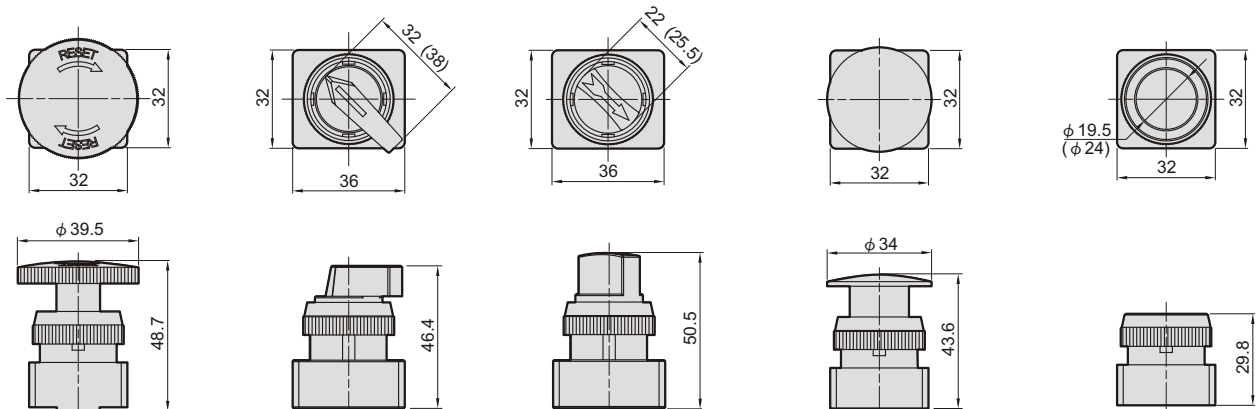

Latching palm button

**LB-25/30**

Extended twist button

**TB-25/30**

Twist button

**PB-25/30**

Mushroom palm button

**PP-25/30**

Push button

( ) : Dimension for button size  $\phi 30$ .

mindman