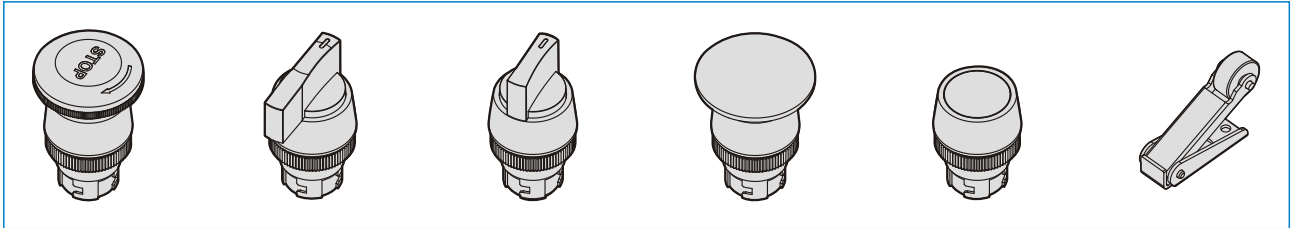

Twist button

**PB-22**

Mushroom palm button

**PP-22**

Push button

**R1**

Roller lever

**EB-25/30**

Latching palm button

**LB-25/30**

Extended twist button

**TB-25/30**

Twist button

**PB-25/30**

Mushroom palm button

**PP-25/30**

Push button

( ) : Dimension for button size  $\phi 30$ .

mindman